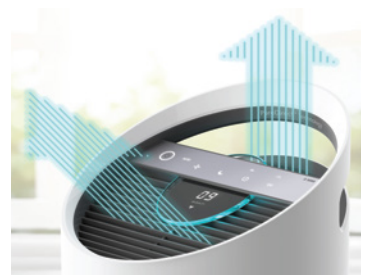

TruSens空气净化器 Z-3000

现代空气净化器结合了拥有独特方法的高品质过滤技术，可以提供更清洁的空气。通过感应监测周围的空气，TruSens可根据您的空气质量自动调节，从而更有效地分配净化空气。

产品特点和好处

- TruSens空气净化器于2019年荣获国际知名的红点产品设计大奖
- 二年原厂保固（详情请与经销商联络）
- SensorPod智能空气质量遥感器，可以远距离实时监测空气质量，并自动作出风速调整。
- LED液晶显示SensorPod所探测到的空气质量指数，并以彩色光圈表示出来。
- 4层360度滤网全方位阻隔空气污染物如致敏原、VOC（挥发性有机化合物）、异味和漂浮于空气中细小如0.3微米的微粒。
- Z-3000 滤层包括：可水洗预过滤网、活性炭滤网、HEPA滤网和UV杀菌紫外线灯
- UV紫外线能杀死吸附在滤网中的细菌，防止存活的微生物再次进入空气循环
- 专有PureDirect双气流技术，分别往上和45度往前两段送风，让洁净了的空气能均匀输送到房间每个角落，效率提升达25%。有别于一般市面上普通空气净化器的单向出风设计。
- 由韩国主设计师精心设计，贴心照顾居家需要。轻触屏幕操作便捷，功能包括调节风速（5段选择）、自动关机时间控制（4个不同时段）、晚上睡眠暗灯模式、UV灯开关、主机开机，以及到期更换滤网提示。机身轻巧，手柄设计方便移动。
- Z-3000适用于70平方米（m²）
- 现代化设计与任何家居环境相得益彰

型号	Z-3000
噪音水平	32 - 66 dB
产品尺寸 (mm)	263 x 263 x 726
产品重量 (KG)	5.8
耗电量 (Watts)	68W

SensorPod 空气质量感应器

事实证明，遥感可以提供更准确的房间空气质量读数。SensorPod可获取空气质量读数，并将这些读数传回净化器。

360 度净化空气

高品质HEPA滤网360度全方位消除空气污染物、VOC、异味和气体。UV灯能杀死吸附在滤网中的细菌。

空气质量指数LED显示

根据SensorPod显示的空气质量进行调整运作。带颜色的发光环和数值显示能传达良好，一般或不健康的空气质量。带电触摸控制面板易于操作和清洁。

PureDirect 双气流技术

相对于单气流，双气流技术能把空气分流成两股从而更舒适有效地输出净化空气。