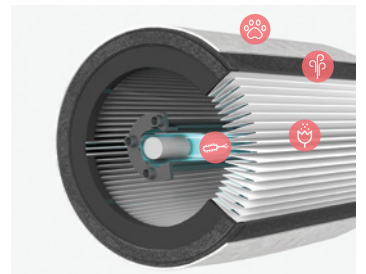

TruSens空气净化器 Z-3000

现代空气净化器结合了拥有独特方法的高品质过滤技术，可以提供更清洁的空气。通过感应监测周围的空气，TruSens可根据您的空气质量自动调节，从而更有效地分配净化空气。

产品特点和好处

- TruSens空气净化器于2019年荣获国际知名的红点产品设计大奖
- 二年原厂保固（详情请与经销商联络）
- SensorPod智能空气质量遥感器，可以远距离实时监测空气质量，并自动作出风速调整。
- LED液晶显示SensorPod所探测到的空气质量指数，并以彩色光圈表示出来。
- 4层360度滤网全方位阻隔空气污染物如致敏原、VOC（挥发性有机化合物）、异味和漂浮于空气中细小如0.3微米的微粒。
- Z-3000 滤层包括：可水洗预过滤网、活性炭滤网、HEPA滤网和UV杀菌紫外线灯
- UV紫外线能杀死吸附在滤网中的细菌，防止存活的微生物再次进入空气循环
- 专有PureDirect双气流技术，分别往上和45度往前两段送风，让洁净了的空气能均匀输送到房间每个角落，效率提升达25%。有别于一般市面上普通空气净化器的单向出风设计。
- 由韩国主设计师精心设计，贴心照顾居家需要。轻触屏幕操作便捷，功能包括调节风速（5段选择）、自动关机时间控制（4个不同时段）、晚上睡眠暗灯模式、UV灯开关、主机开机，以及到期更换滤网提示。机身轻巧，手柄设计方便移动。
- Z-3000适用于70平方米（m²）
- 现代化设计与任何家居环境相得益彰

型号	Z-3000
噪音水平	32 - 66 dB
产品尺寸 (mm)	263 x 263 x 726
产品重量 (KG)	5.8
耗电量 (Watts)	68W

SensorPod 空气质量感应器

事实证明，遥感可以提供更准确的房间空气质量读数。SensorPod可获取空气质量读数，并将这些读数传回净化器。

360 度净化空气

高品质HEPA滤网360度全方位消除空气污染物、VOC、异味和气体。UV灯能杀死吸附在滤网中的细菌。

空气质量指数LED显示

根据SensorPod显示的空气质量进行调整运作。带颜色的发光环和数值显示能传达良好，一般或不健康的空气质量。带电触摸控制面板易于操作和清洁。

PureDirect 双气流技术

相对于单气流，双气流技术能把空气分流成两股从而更舒适有效地输出净化空气。