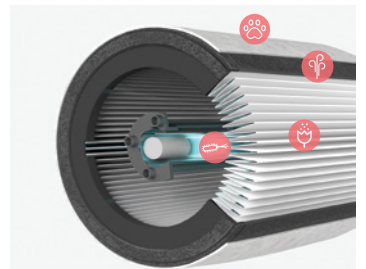

TruSens空气净化器 Z-2000

现代空气净化器结合了拥有独特方法的高品质过滤技术，可以提供更清洁的空气。通过感应监测周围的空气，TruSens可根据您的空气质量自动调节，从而更有效地分配净化空气。

产品特点和好处

- TruSens空气净化器于2019年荣获国际知名的红点产品设计大奖
- 二年原厂保固（详情请与经销商联络）
- SensorPod智能空气质量遥感器，可以远距离实时监测空气质量，并自动作出风速调整
- LED液晶显示SensorPod探测到的空气质量指数，并以彩色光圈表示出来
- 4层360度滤网全方位阻隔空气污染物如致敏原、VOC（挥发性有机化合物）、异味和漂浮于空气中细小如0.3微米的微粒
- Z-2000滤层包括：可水洗预过滤网、活性炭滤网、HEPA滤网和UV杀菌紫外线灯
- UV紫外线能杀死吸附在滤网中的细菌，防止存活的微生物再次进入空气循环
- 专有PureDirect双气流技术，分别往上和45度往前两段送风，让洁净了的空气能均匀输送到房间每个角落，效率提升达25%。有别于一般市面上普通空气净化器的单向出风设计
- 由韩国主设计师精心设计，贴心照顾居家需要。轻触屏幕操作便捷，功能包括调节风速（4段选择）、自动关机时间控制（4个不同时段）、晚上睡眠暗灯模式、UV灯开关、主机开机，以及到期更换滤网提示。机身轻巧，手柄设计方便移动
- Z-2000适用于35平方米（m²）
- 现代化设计与任何家居环境相得益彰

SensorPod 空气质量感应器

事实证明，遥感可以提供更准确的房间空气质量读数。SensorPod可获取空气质量读数，并将这些读数传回净化器。

360度净化空气

高品质HEPA滤网360度全方位消除空气污染物、VOC、异味和气体。UV灯能杀死吸附在滤网中的细菌。

空气质量指数LED显示

根据SensorPod显示的空气质量进行调整运作。带颜色的发光环和数值显示能传达良好，一般或不健康的空气质量。带电触摸控制面板易于操作和清洁。

PureDirect 双气流技术

相对于单气流，双气流技术能把空气分流成两股从而更舒适有效地输出净化空气。

型号	Z-2000
噪音水平	33 - 64 dB
产品尺寸 (mm)	223 x 223 x 567
产品重量 (KG)	3.8
耗电量 (Watts)	28W