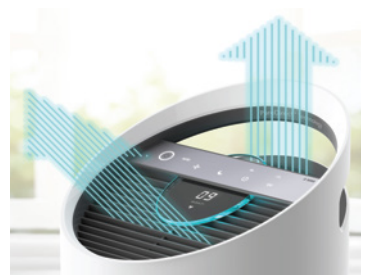

TruSens空气净化器 Z-2000

现代空气净化器结合了拥有独特方法的高品质过滤技术，可以提供更清洁的空气。通过感应监测周围的空气，TruSens可根据您的空气质量自动调节，从而更有效地分配净化空气。

产品特点和好处

- TruSens空气净化器于2019年荣获国际知名的红点产品设计大奖
- 二年原厂保固（详情请与经销商联络）
- SensorPod智能空气质量遥感器，可以远距离实时监测空气质量，并自动作出风速调整
- LED液晶显示SensorPod探测到的空气质量指数，并以彩色光圈表示出来
- 4层360度滤网全方位阻隔空气污染物如致敏原、VOC（挥发性有机化合物）、异味和漂浮于空气中细小如0.3微米的微粒
- Z-2000滤层包括：可水洗预过滤网、活性炭滤网、HEPA滤网和UV杀菌紫外线灯
- UV紫外线能杀死吸附在滤网中的细菌，防止存活的微生物再次进入空气循环
- 专有PureDirect双气流技术，分别往上和45度往前两段送风，让洁净了的空气能均匀输送到房间每个角落，效率提升达25%。有别于一般市面上普通空气净化器的单向出风设计
- 由韩国主设计师精心设计，贴心照顾居家需要。轻触屏幕操作便捷，功能包括调节风速（4段选择）、自动关机时间控制（4个不同时段）、晚上睡眠暗灯模式、UV灯开关、主机开机，以及到期更换滤网提示。机身轻巧，手柄设计方便移动
- Z-2000适用于35平方米（m²）
- 现代化设计与任何家居环境相得益彰

SensorPod 空气质量感应器

事实证明，遥感可以提供更准确的房间空气质量读数。SensorPod可获取空气质量读数，并将这些读数传回净化器。

360度净化空气

高品质HEPA滤网360度全方位消除空气污染物、VOC、异味和气体。UV灯能杀死吸附在滤网中的细菌。

空气质量指数LED显示

根据SensorPod显示的空气质量进行调整运作。带颜色的发光环和数值显示能传达良好，一般或不健康的空气质量。带电触摸控制面板易于操作和清洁。

PureDirect 双气流技术

相对于单气流，双气流技术能把空气分流成两股从而更舒适有效地输出净化空气。

型号	Z-2000
噪音水平	33 - 64 dB
产品尺寸 (mm)	223 x 223 x 567
产品重量 (KG)	3.8
耗电量 (Watts)	28W