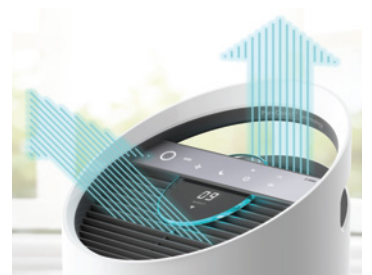

TruSens空气净化器 Z-1000

具备高品质过滤技术的领先空气净化器能减少个人空间中的空气污染物和改善您的家庭空气质量。时尚的设计和简约的风格适合任何较小空间。

产品特点和好处

- TruSens空气净化器于2019年荣获国际知名的红点产品设计大奖
- 二年原厂保固（详情请与经销商联络）
- 3层360度滤网全方位阻隔空气污染物如致敏原、VOC（挥发性有机化合物）、异味和漂浮于空气中细小如0.3微米的微粒
- Z-1000滤层包括：活性炭滤网、HEPA滤网和UV杀菌紫外线灯
- UV紫外线能杀死吸附在滤网中的细菌，防止存活的微生物再次进入空气循环
- 专有PureDirect双气流技术，分别往上和45度往前两段送风，让洁净了的空气能均匀输送到房间每个角落，效率提升达25%。有别于一般市面上普通空气净化器的单向出风设计
- 由韩国主设计师精心设计，贴心照顾居家需要。轻触屏幕操作便捷，功能包括调节风速（3段选择）、UV灯开关、主机开机，以及到期更换滤网提示。机身轻巧，手柄设计方便移动
- Z-1000适用于23平方米（m²）
- 现代化设计与任何家居环境相得益彰

1级，2级和强力风速

从静音速度到强力过滤模式，Z-1000经过精心优化，可提供更清洁的空气。

360度净化空气

空气净化器能在房间内全方位吸入空气污染物。这台设备拥有强大的轴向离心风扇，PureDirect技术，紫外线消毒模式以及独立的活性炭和HEPA滤网更换指示器等功能，从而高效输出洁净空气。

简约触控功能

无需笨拙的旋钮或按钮推动，只需简单的触摸即可。

PureDirect 双气流技术

相对于单气流，双气流技术能把空气分流成两股从而更舒适有效地输出净化空气。

型号	Z-1000
噪音水平	39 - 65 dB
产品尺寸 (mm)	195 x 195 x 451
产品重量 (KG)	3.4
耗电量 (Watts)	40W