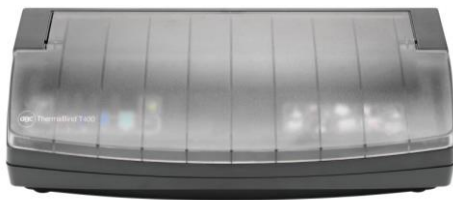

ThermaBind T400 (2017)

热熔装订 - ThermaBind®

这是一款性能卓越的装订机，适用于中到大型装订量的客户使用。它具有直观的视听功能键，能全程监控装订过程。宽阔的热熔加热槽可以同时装订大容量的文档。

- 装订用时 40 ~ 120 秒
- 超宽加热槽与可调节热度设置，适合各种厚度的文档整理
- 背面式的冷却架可以边装订和边冷却其它文档，提高工作效率
- 详细的工作状态指示灯
- 自动关机断电功能，安全，省心

产品参数

装订风格	热熔装订 (ThermaBind®)	操作方式	电动
文件尺寸	A4	机身尺寸 (毫米) WxDxH	370W x 220D x 95H
单次打孔 80g	N.A.	重量 (公斤)	1.9
装订能力 80g	400 张 (40 mm Cover)		