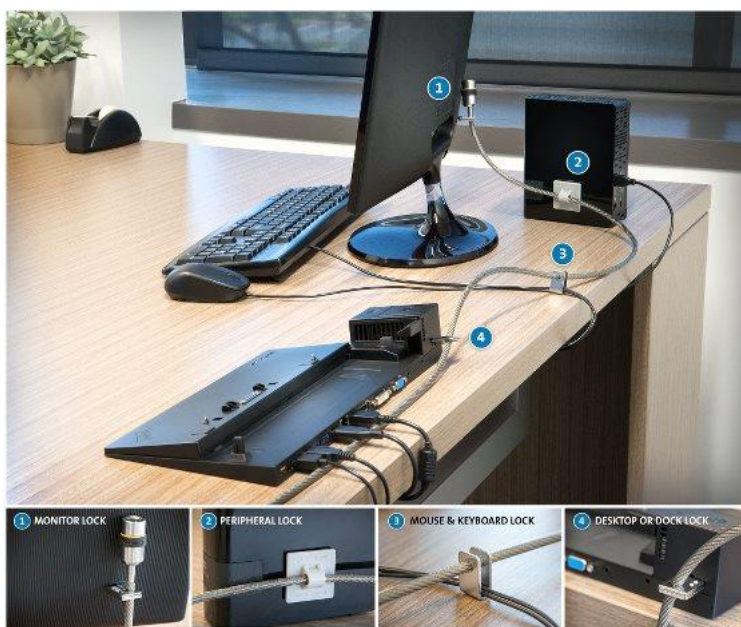

## 整合型台式机电脑锁

### 电脑配件 - 电脑锁

即使没有 Kensington 安全插槽的设备，也可确保安全无忧。可为台式电脑、两个外围设备以及有线键盘和鼠标提供全面的保护。

- 使用一个方便的套件，即可锁住台式电脑和多个外围设备
- 缆线由高强度的淬硬纯钢制成，安全性能更卓越
- 提供两把钥匙
- 在线键控代码 Register & Retrieve™ 程序允许您订购更换钥匙