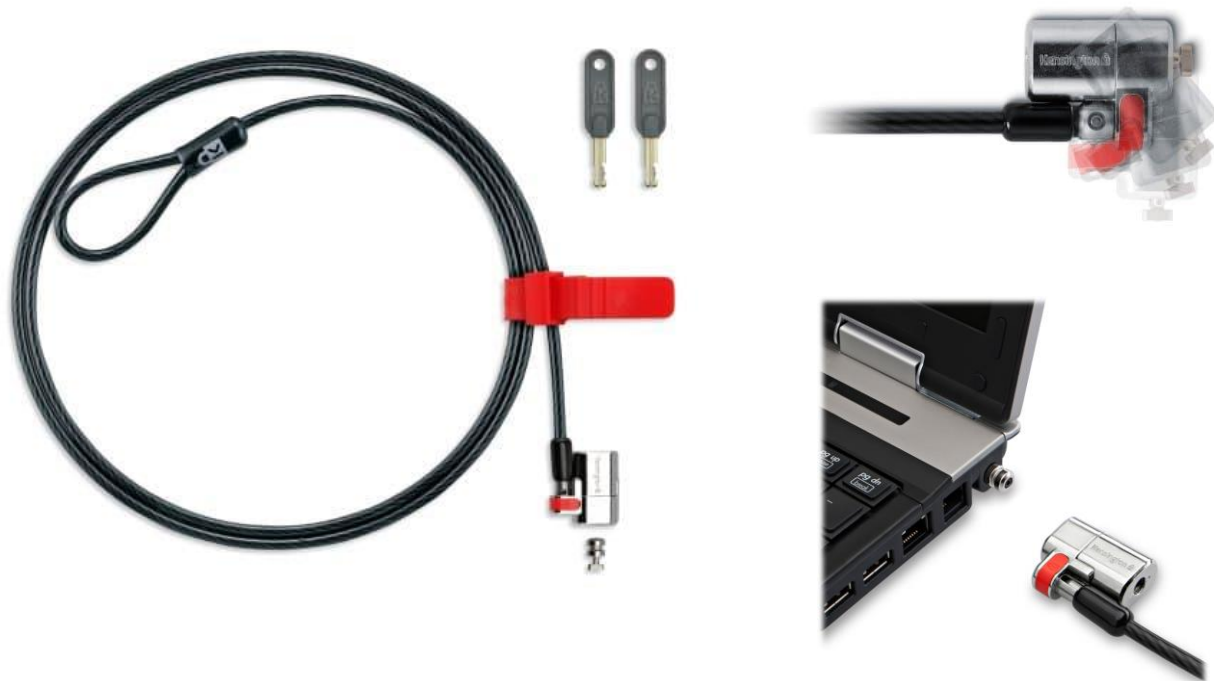

## ClickSafe® 方案笔记本钥匙锁

### 电脑配件 - 电脑锁

一款高安全性的带钥匙安全锁，轻松保护电脑和您的企业的最重要的数据。通过优化弹簧配置后，操作更顺手。能有效防撞击破坏，即使职业小偷也要耗时十数小时才能弄开。经典仅限监督方案电脑锁，如果用户丢失钥匙，主钥匙可用于快速和轻松地打开锁。

- 锁定只需一个步骤，划时代的简化操作设计
- 可旋转的锁头和钢缆方便您连接笔记本电脑，易于将锁放在任何的位置
- 缆线由高强度的淬硬纯钢制成，安全性能更卓越
- 经典仅限监督方案电脑锁，如果用户丢失钥匙，主钥匙 (K64593) 可用于快速和轻松地打开锁 - 需单独购买
- 在线键控代码 Register & Retrieve™ 程序允许您订购更换钥匙